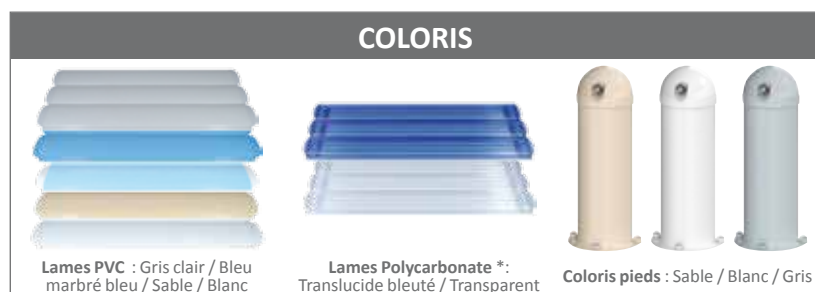

*Non conforme à la norme NF P 90-308.

Dim. bassin	De 3 x 3 m à 5 x 10 m
Mécanisme	Hors-d'eau / Nu
Moteur	Axial 24 volts avec ou sans fin de course / Alimentation secteur
Lames	Supportent une charge de 100 kg / Forte résistance aux UV